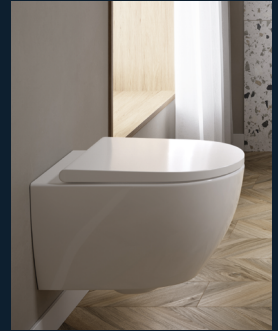

VORTEX

SKUTECZNE WIROWE SPŁUKIWANIE

JAK DZIAŁA TECHNOLOGIA WIROWEGO SPŁUKIWANIA?

System **CERSANIT VORTEX** odwraca strumień wody, zamieniając go w wir, który kilkakrotnie obmywa wewnętrzną powierzchnię toalety

Ten naturalny ruch występujący w przyrodzie i wszechświecie zainspirował naszych projektantów, dzięki czemu powstało rozwiązanie, które skutecznie i cicho usuwa zanieczyszczenia.

OSZCZĘDNOŚĆ
WODY

CICHOŚĆ
DZIAŁANIA

SKUTECZNOŚĆ
SPŁUKIWANIA

ŁATWOŚĆ
CZYSZCZENIA

1649 zł/kpl.
~~1699~~ zł/kpl.*

*najniższa cena z ostatnich 30 dni

Zestaw B875

miska zawieszana **ZEN PRO** by Cersanit **OVAL**, deska duroplastowa **SLIM**, wolnoopadająca, z funkcją łatwego wypinania jednym przyciskiem S701-719

30%
TANIEJ