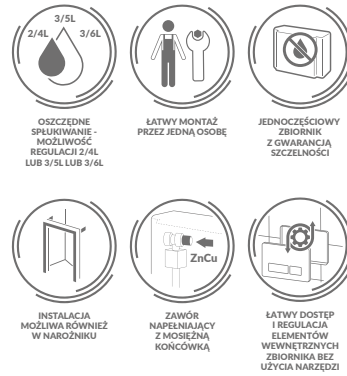

stelaż podtynkowy mechaniczny AQUA

Stelaż mechaniczny **AQUA 50 MECH QF**
K97-525