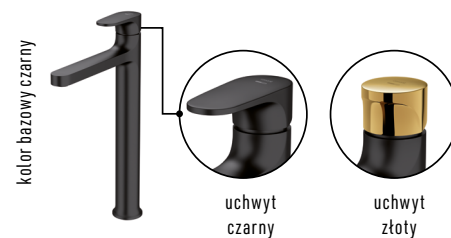

armatura INVERTO BY CERSANIT

Każda bateria zawiera 2 uchwyty w zestawie.

Bateria umywalkowa **INVERTO**, wysoka.
chrom s951-301 - ~~475 zł/szt. 579 zł/szt.~~
czarna s951-303 - ~~565 zł/szt. 689 zł/szt.~~
złota s951-298 - ~~565 zł/szt. 689 zł/szt.~~

*najniższa cena z ostatnich 30 dni