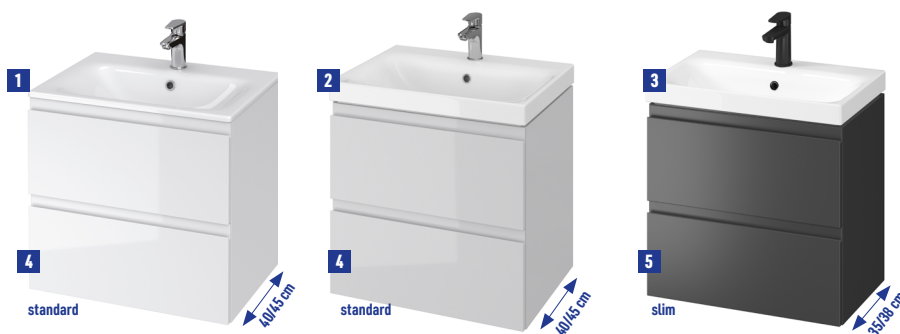

Ceny przedstawione poniżej dotycząc mebli w kolorze szarym i białym.

- **1** Błat MODUO - ~~od 129 zł/szt. 149 zł/szt.*~~
  od 60 cm do 140 cm, dąb
- **2** Szafka podblatowa MODUO
  60 cm - ~~od 659 zł/szt. 817 zł/szt.*~~
- **3** Szafka podblatowa MODUO otwarta
  20 cm, dąb K116-020 - ~~265 zł/szt. 308 zł/szt.*~~
  40 cm, dąb K116-019 - ~~329 zł/szt. 384 zł/szt.*~~
- **4** Szafka lustrzana MODUO
  40 cm - ~~475 zł/szt. 555 zł/szt.*~~
  60 cm - ~~529 zł/szt. 649 zł/szt.*~~
- **5** Szafka wisząca MODUO otwarta 20 cm, dąb
  K116-023 - ~~255 zł/szt. 314 zł/szt.*~~
- **6** Szafka wisząca MODUO
  40 cm - ~~od 399 zł/szt. 492 zł/szt.*~~
  60 cm - ~~od 479 zł/szt. 589 zł/szt.*~~
- **7** Słupek MODUO zmontowany
  40 cm - ~~od 929 zł/szt. 1153 zł/szt.*~~
  Słupek MODUO do samodzielnego montażu
  40 cm - ~~od 829 zł/szt. 1037 zł/szt.*~~

*najniższa cena z ostatnich 30 dni

Meble dostępne są w kolorze białym, szarym i antracyt.

szafki i umywalki meblowe MODUO

- **1** Umywalka MODUO wpuszczana w blat 50cm, 60cm, 80cm
  ~~od 309 zł/szt. 379 zł/szt.*~~
- **2** Umywalka meblowa MODUO
  40x22cm, 50x40cm, 60x45cm
  ~~od 305 zł/szt. 367 zł/szt.*~~
- **3** Umywalka meblowa MODUO SLIM
  50x35cm, 60x38cm, 80x38cm
  ~~od 315 zł/szt. 379 zł/szt.*~~
- **4** Szafka podumywalkowa MODUO
  40cm, 50cm, 60cm
  ~~od 315 zł/szt. 387 zł/szt.*~~
- **5** Szafka podumywalkowa MODUO SLIM
  50cm, 60cm, 80cm
  ~~od 605 zł/szt. 744 zł/szt.*~~

ZOBACZ KOLEKCJĘ
MODUO

gotowe zestawy MODUO

- **1 + 4**
  Zestaw MODUO-IN
  umywalka wpuszczana w blat + szafka
  50cm, 60cm
  ~~od 689 zł/kpl. 858 zł/kpl.*~~
  *najniższa cena z ostatnich 30 dni

- **2 + 4**
  Zestaw MODUO
  umywalka meblowa + szafka
  40cm, 50cm, 60cm
  ~~od 469 zł/kpl. 586 zł/kpl.*~~
  *najniższa cena z ostatnich 30 dni

- **3 + 5**
  Zestaw MODUO SLIM
  umywalka meblowa + szafka
  50cm, 60cm, 80cm
  ~~od 699 zł/kpl. 891 zł/kpl.*~~
  *najniższa cena z ostatnich 30 dni

umywalka nablutowa MODUO