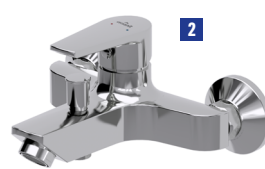

baterie CROMO

DO
34%
TANIEJ

1

już od
269 zł/szt.
~~399~~ zł/szt.*

*najniższa cena z ostatnich 30 dni

2

3

- 1 umywalkowa** S951-050 - **269 zł/szt.** ~~399 zł/szt.*~~
- 2 wannowo-natryskowa S951-011 - **339 zł/szt.** ~~514 zł/szt.*~~
- 3 natryskowa S951-036 - **269 zł/szt.** ~~399 zł/szt.*~~

*najniższa cena z ostatnich 30 dni

**metalowy korek z ciągnem w komplecie

baterie CARI

DO
38%
TANIEJ

1

już od
159 zł/szt.*
~~239~~ zł/szt.

*najniższa cena z ostatnich 30 dni

2

3

- 1 umywalkowa** S951-040 - **159 zł/szt.** ~~239 zł/szt.*~~
- 2 wannowo-natryskowa S951-002 - **199 zł/szt.** ~~319 zł/szt.*~~
- 3 natryskowa S951-026 - **159 zł/szt.** ~~239 zł/szt.*~~

*najniższa cena z ostatnich 30 dni

**plastikowy korek z ciągnem w komplecie

kabina półokrągła BASIC

Zestaw B161:

kabina półokrągła BASIC 80x80x185 cm
w zestawie z brodzikiem TAKO 80x80x16 cm

S601-117 - **1359 zł/kpl.** ~~1659 zł/kpl.~~

*najniższa cena z ostatnich 30 dni

Zestaw B162:

kabina półokrągła BASIC 90x90x185 cm
w zestawie z brodzikiem TAKO 90x90x16 cm

S601-118 - **1469 zł/kpl.** ~~1799 zł/kpl.*~~

*najniższa cena z ostatnich 30 dni

już od
1359 zł/kpl.*
~~1659~~ zł/kpl.

*najniższa cena z ostatnich 30 dni

METALOWE UCHWYTY

PODWÓJNE ROLKI Z FUNKCJĄ WYPINANIA

baterie VERO

21%
TANIEJ

1

już od
229 zł/szt.
~~289~~ zł/szt.*

*najniższa cena z ostatnich 30 dni

2

3

- 1 umywalkowa** S951-042 - **229 zł/szt.** ~~289 zł/szt.*~~
- 2 wannowo-natryskowa S951-004 - **269 zł/szt.** ~~339 zł/szt.*~~
- 3 natryskowa S951-028 - **229 zł/szt.** ~~289 zł/szt.*~~

*najniższa cena z ostatnich 30 dni

**metalowy korek z ciągnem w komplecie

baterie ELIO

DO
39%
TANIEJ

1

już od
255 zł/szt.*
~~389~~ zł/szt.

*najniższa cena z ostatnich 30 dni

2

3

- 1 umywalkowa** S951-046 - **255 zł/szt.** ~~389 zł/szt.*~~
- 2 wannowo-natryskowa S951-007 - **359 zł/szt.** ~~589 zł/szt.*~~
- 3 natryskowa S951-032 - **299 zł/szt.** ~~489 zł/szt.*~~

*najniższa cena z ostatnich 30 dni

**metalowy korek z ciągnem w komplecie