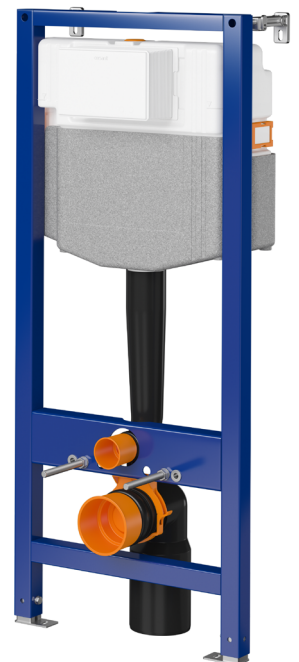

stelaż podtynkowy mechaniczny AQUA

Stelaż mechaniczny **AQUA 50 MECH QF**
K97-525