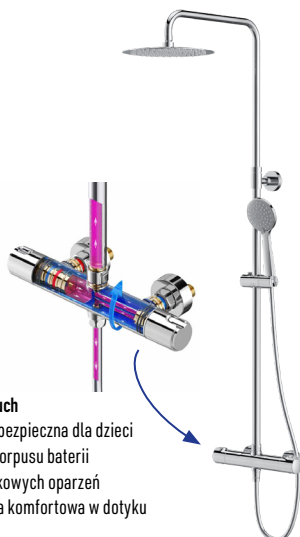

kolumna natryskowa CITY BY CERSANIT

Kolumna natryskowa CITY z baterią termostatyczną owalną S951-340 - **969 zł/szt.*** ~~1199 zł/szt.~~

*najniższa cena z ostatnich 30 dni

969 zł/szt.*
~~1199 zł/szt.~~

*najniższa cena z ostatnich 30 dni

79%
TANIEJ

Bateria SafeTouch

- technologia bezpieczna dla dzieci
- chłodzenie korpusu baterii
- bez przypadkowych oparzeń
- powierzchnia komfortowa w dotyku