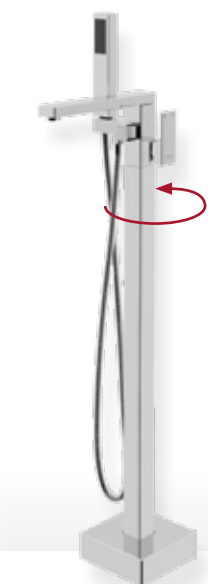

CMB3016CH

290zł

CMB3016BL

340zł

CMB3023CH

190zł

CMB3023BL

240zł

ZESTAW!

Dobierz: prysznic ręczny, uchwy i wąż prysznicowy

CMB3026CH

260zł

CMB3026BL

310zł

CMB3020CH

1000zł