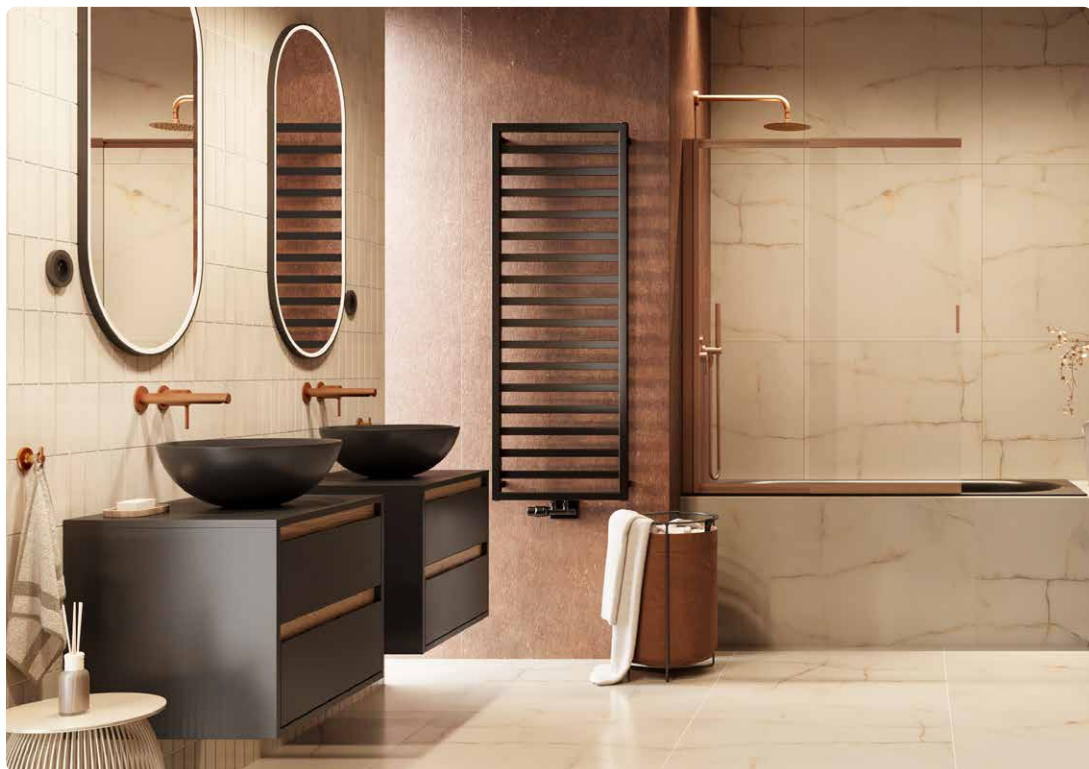

Nowość

Brego

Grzejnik łazienkowy

▪ 91×50×10 cm

□ biały mat

GREX.BR91.WH

■ czarny mat

GREX.BR91.BL

■ cappuccino

GREX.BR91.CA

799 zł

940 zł 940 zł*

▪ 115×50×10 cm

□ biały mat

GREX.BR115.WH

■ czarny mat

GREX.BR115.BL

■ cappuccino

GREX.BR115.CA

899 zł

1060 zł 1060 zł*

▪ 139×50×10 cm

□ biały mat

GREX.BR139.WH

■ czarny mat

GREX.BR139.BL

■ cappuccino

GREX.BR139.CA

999 zł

1175 zł 1175 zł*

Cechy:

- dostępny w trzech rozmiarach
- dostępny w trzech kolorach
- możliwość montażu grzałki
- podłączenie dolne 5 lub 47 cm