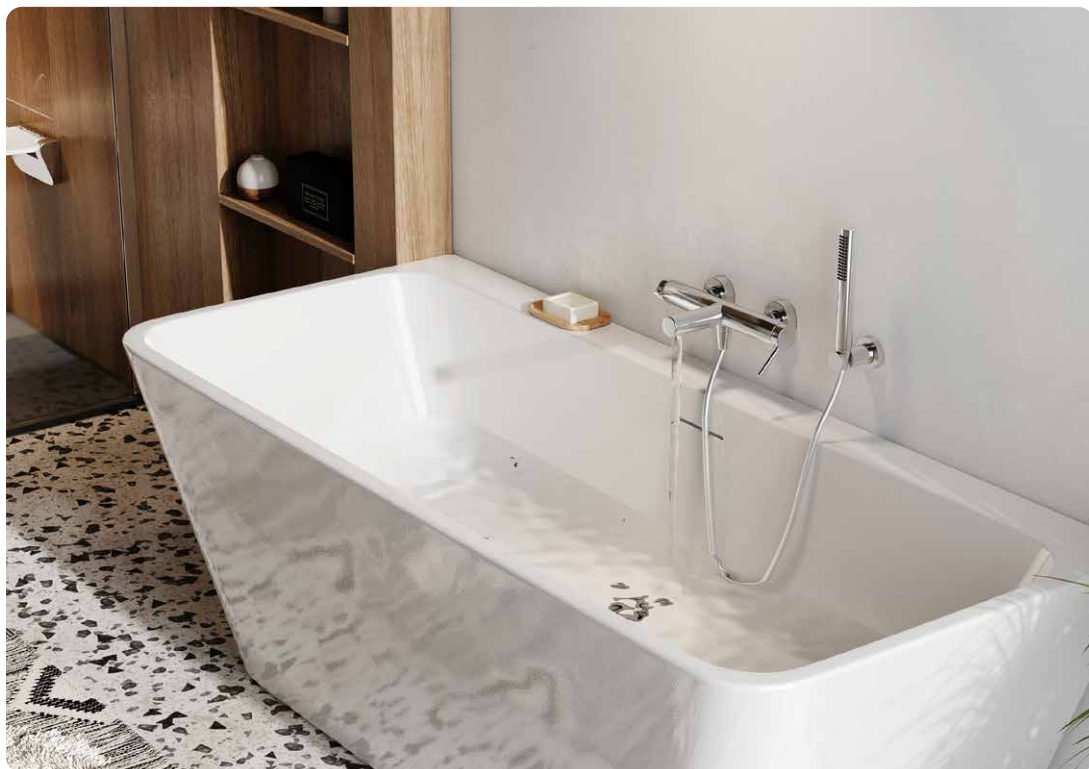

■ złoty szczotkowany

AREX.1205GB

649 zł

765 zł 649 zł*

■ miedziany szczotkowany

AREX.1205CB

649 zł

765 zł 649 zł*