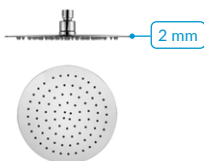

▪ Ø 20 cm
■ chrom
AREX.3020CR
189 zł
222 zł 222 zł*