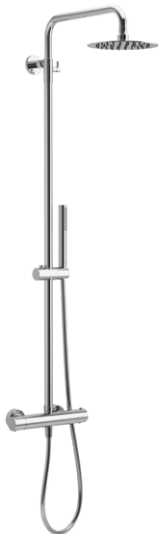

■ chrom
ARAC.SY.108CR
999 zł
1530 zł 999 zł*

Termo Round

Zestaw prysznicowy
termostatyczny Rain

Cechy:

- głowica prysznicowa okrągła
- Ø 25 cm Slim
- montaż: ścienny natynkowy
- typ: jednouchwytowa
- z przełącznikiem
- bez wylewki
- z systemem Cool touch