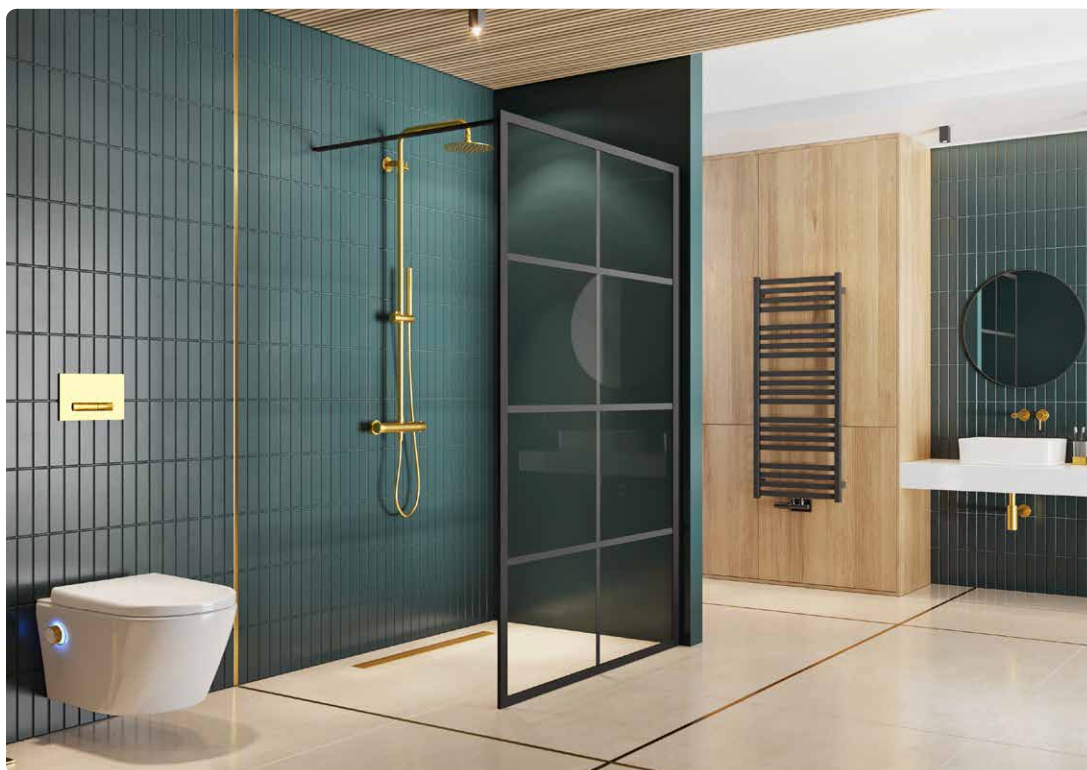

129 zł

~~150 zł~~ 150 zł*

Łącznik wsporników kabiny

KAEX.4008.CON.BL

59 zł

~~70 zł~~ 70 zł*

Vidoq

Walki-in ścianka prysznicowa gięta

Montaż uniwersalny:

Cechy:

- 5 lat gwarancji
- grubość szkła 6 mm
- dwustronna powłoka Clean Control
- wsporniki Slim 90 lub 120 cm w komplecie
- montaż solo lub w połączeniu ze ścianką prostą

Super cena