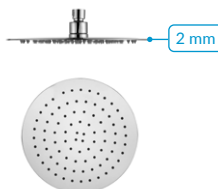

▪ 30×30 cm
■ czarny mat
AREX.3032BL
379 zł
445 zł 445 zł*

Głowica

Prysznicowa Slim,
kwadratowa

▪ 40×40 cm
■ chrom
AREX.3042CR
599 zł
705 zł 599 zł*

▪ Ø 20 cm
■ chrom
AREX.3020CR
189 zł
222 zł 222 zł*

▪ Ø 30 cm
■ chrom
AREX.3030CR
349 zł
410 zł 349 zł*