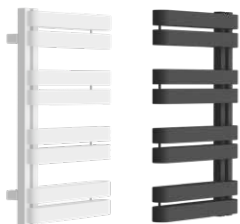

Meteor Side

Grzejnik łazienkowy
asymetryczny

Cechy:

- dostępny w dwóch rozmiarach
- dostępny w dwóch kolorach
- uniwersalny montaż:
- lewy / prawy
- podłączenie dolne 5 cm