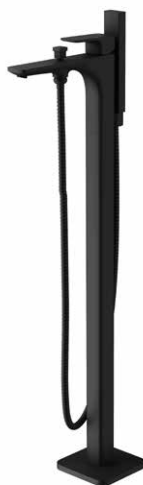

■ czarny mat
AREX.2055BL
2699 zł
3410 zł 2899 zł*