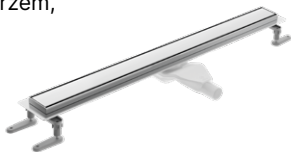

Stilio

Odpytyw liniowy z kołnierzem, ruszt dekoracyjny

Cechy:

- 5 lat gwarancji
- chrom

▪ 60 cm
INEX.1515.600.R.SNP
699 zł
~~820 zł~~ 699 zł*

▪ 70 cm
INEX.1515.700.R.SNP
729 zł
~~860 zł~~ 729 zł*

▪ 80 cm
INEX.1515.800.R.SNP
759 zł
~~890 zł~~ 759 zł*