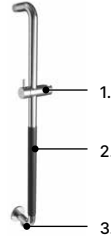

440 zł 349 zł*

Uchwyt łazienkowy prysznicowy z przyłączem wody*

▪ wys. 75 cm

■ chrom

DOEX.1875CR

399 zł

472 zł 399 zł*

Cechy serii Hendi: