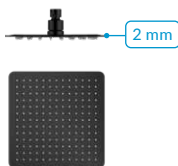

■ czarny mat
AREX.3142BL
249 zł
292 zł 292 zł*

Głowica

Prysznicowa Slim,
kwadratowa

▪ 20×20 cm
■ chrom
AREX.3022CR
189 zł
222 zł 189 zł*

▪ 20×20 cm
■ czarny mat
AREX.3022BL
239 zł
289 zł 239 zł*

▪ 30×30 cm
■ chrom
AREX.3032CR
349 zł
410 zł 349 zł*