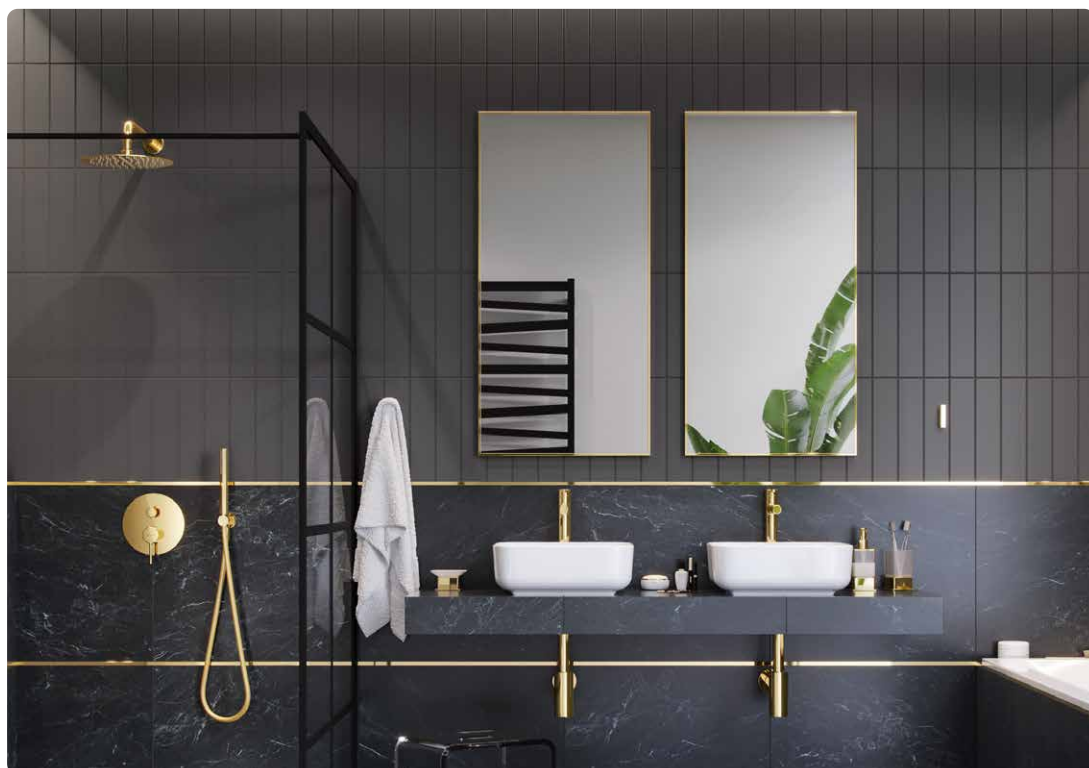

Kuadro

Lustro łazienkowe prostokątne

■ czarny mat

▪ 80×60 cm

DOEX.KU080.060.BL

419 zł

495 zł 495 zł*

□ biały mat

▪ 80×60 cm

DOEX.KU080.060.WH

429 zł

505 zł 505 zł*

Nowość

■ złoty szczotkowany

▪ 80×60 cm

DOEX.KU080.060.GB

469 zł

550 zł 550 zł*

▪ 100×50 cm

DOEX.KU100.050.BL

429 zł

505 zł 505 zł*

▪ 100×50 cm

DOEX.KU100.050.WH

439 zł

515 zł 515 zł*

Nowość

▪ 100×50 cm

DOEX.KU100.050.GB

479 zł

565 zł 565 zł*

Cechy:

- 2 lata gwarancji
- rama aluminiowa
- montaż w pionie lub w poziomie
- zestaw montażowy w komplecie
- zabezpieczająca folia w przypadku rozbicia