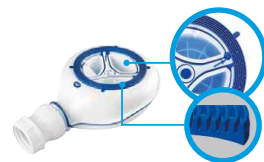

Doskonała szczelność

Uzyskana za pomocą koekstruzji uszczelki z syfonem. Uszczelka i syfon są ze sobą trwale połączone w procesie produkcji.