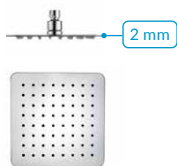

Głowica

Prysznicowa Slim,
kwadratowa

▪ 20×20 cm
■ chrom
AREX.3022CR
189 zł
222 zł 189 zł*