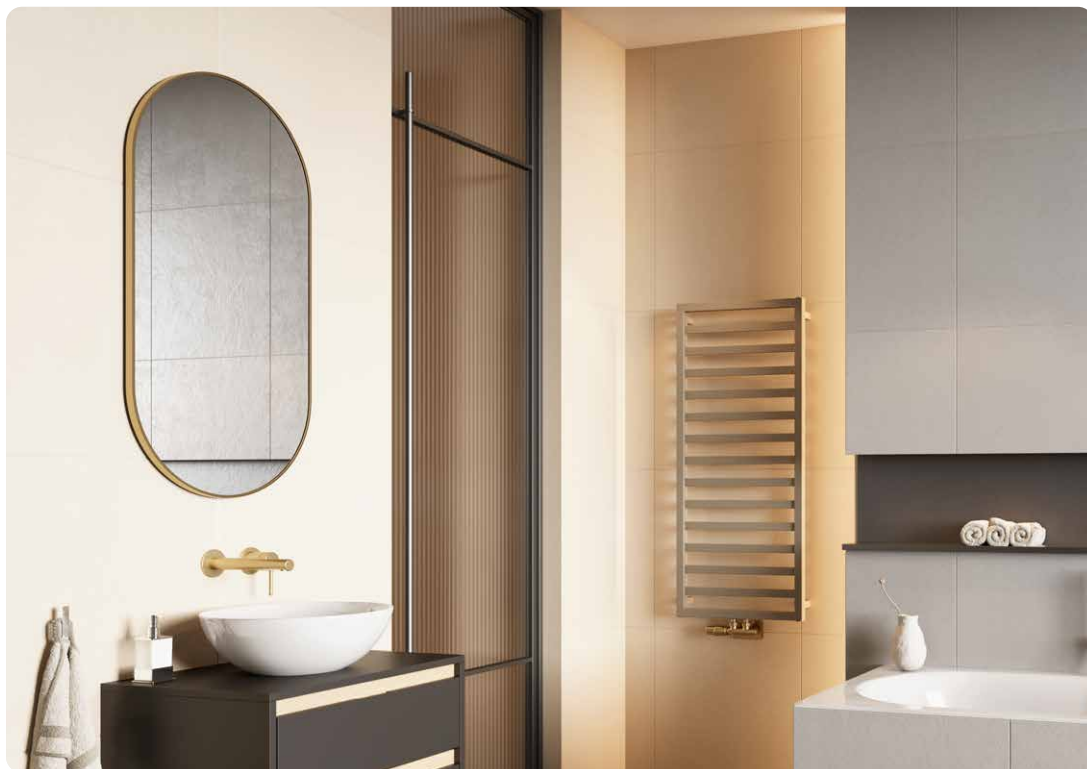

Revia

Lustro łazienkowe owalne

Cechy:

- 2 lata gwarancji
- rama aluminiowa
- montaż w pionie lub w poziomie
- zestaw montażowy w komplecie
- zabezpieczająca folia w przypadku rozbicia

■ czarny mat

- 100×50 cm

Nowość

■ złoty szczotkowany

- 100×50 cm

DOEX.RE100.050.GB

799 zł

940-zł 940 zł*

Lumiro

Lustro łazienkowe
z oświetleniem LED,
prostokątne