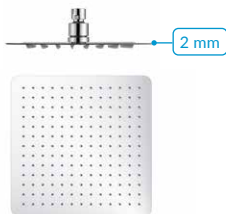

Głowica

Prysznicowa Slim,
kwadratowa

▪ 40×40 cm
■ chrom
AREX.3042CR
599 zł
705 zł 599 zł*