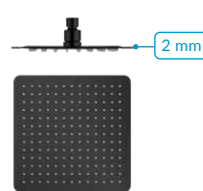

■ czarny mat
AREX.3142BL
249 zł
292 zł 292 zł*

Głowica

Prysznicowa Slim,
kwadratowa

▪ 20×20 cm
■ chrom
AREX.3022CR
189 zł
222 zł 189 zł*

▪ 20×20 cm
■ czarny mat
AREX.3022BL
239 zł
289 zł 239 zł*

▪ 30×30 cm
■ chrom
AREX.3032CR
349 zł
410 zł 349 zł*