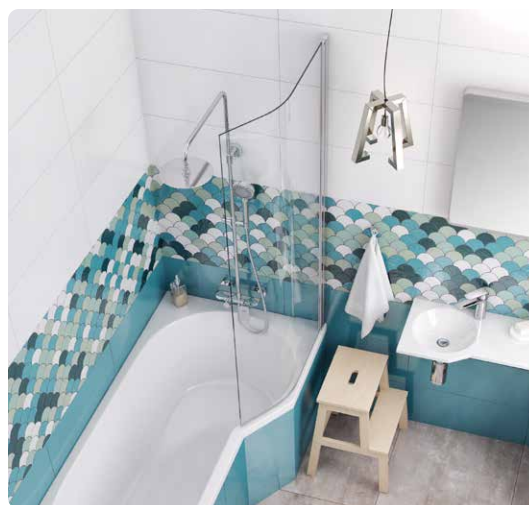

Parawan nawannowy,
gięty

Cechy:

- 2+3 lata gwarancji
- rozmiar: 75×140 cm
- profil chrom połysk
- grubość szkła 6 mm
- dwustronna powłoka Clean Control
- dedykowany do wanny Be Spot

▪ lewy

KAEX.2309.750.LE

999 zł

~~1175 zł~~ 1175 zł*

▪ prawy

KAEX.2309.750.PR

999 zł

~~1175 zł~~ 1175 zł*

Fliper

Parawan nawannowy
składany