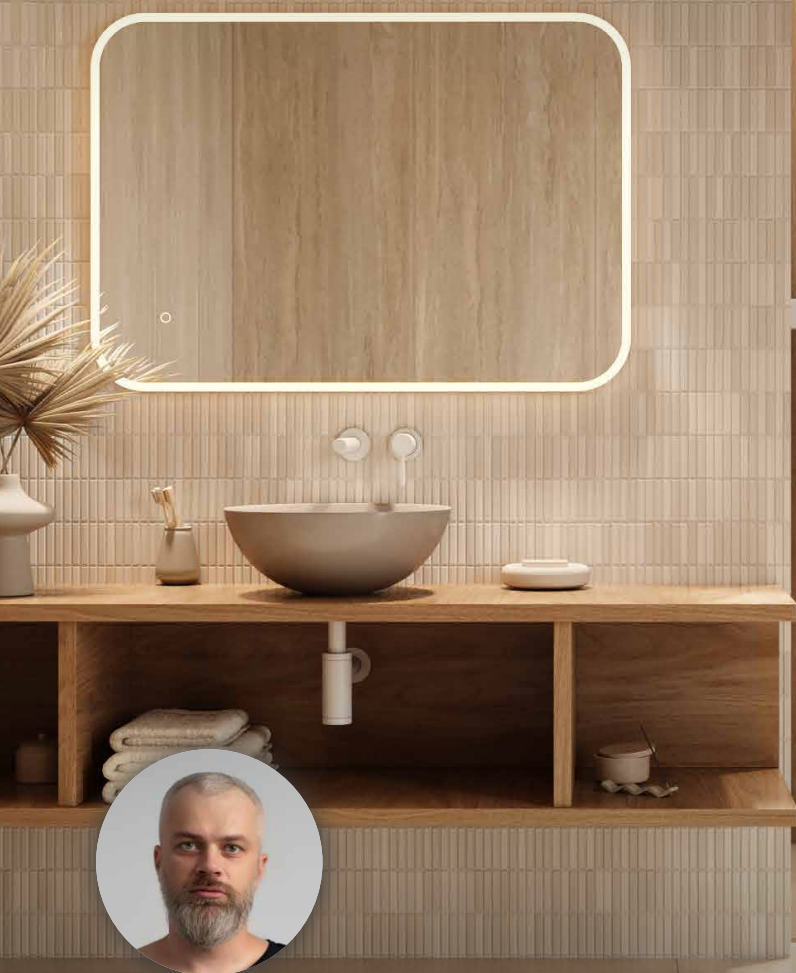

EXCELLENT

KWARTALNIK PROMOCYJNY 04/2024

01.10 - 31.12

Rozmowa z projektantem
na co zwrócić uwagę planując łazienkę