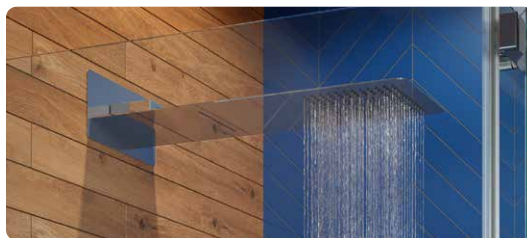

Główica prysznicowa

Ścienne, 2 funkcje

■ chrom

ARES.3080CR

1199 zł

1410 zł 1199 zł*

Cechy:

- montaż: ścienny natynkowy
- strumień laminarny głowicy z opcją kaskady
- ze stali nierdzewnej
- Fix-Box podtynkowy