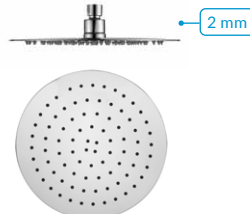

▪ 30×30 cm
■ czarny mat
AREX.3032BL
379 zł
445 zł 445 zł*

Głowica

Prysznicowa Slim,
kwadratowa

▪ 40×40 cm
■ chrom
AREX.3042CR
599 zł
705 zł 599 zł*

▪ Ø 20 cm
■ chrom
AREX.3020CR
189 zł
222 zł 222 zł*

▪ Ø 30 cm
■ chrom
AREX.3030CR
349 zł
410 zł 349 zł*