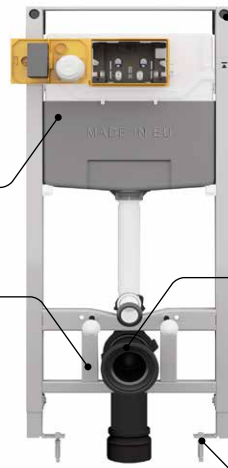

Shiro 2.0

Stelaż podtynkowy do miski WC

Cechy:

- 10 lat gwarancji
- I klasa głośności
- system montażu easy-click
- zbiornik z powłoką antykondensacyjną
- pionowe belki wspierające ramę
- zbiornik odporny na naprężenie termiczne
- rama stalowa, odporna na korozję

▪ 115-135×50 cm

INEX.SH2.1110.500

729 zł

860 zł 729 zł*

Zbiornik Slim 80mm
głębokość całkowita
zabudowy już od 120mm

Pionowe belki
wspierające ramę
pozwalają na montaż
niskich misek WC

System montażu
Easy-Click 360°
szybki i dokładny
montaż do ściany

Regulowane kolano
odpływowe z regulacją kąta
i głębokości podłączenia

Stopki montażowe
precyzyjny montaż,
duża tolerancja na
błędy montażowe