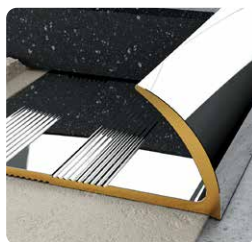

Profile C

Krawędziowe

- 2500×10 mm
- mosiężny surowy
- LIPMK.10/250

85 zł

100 zł 100 zł*

- 2500×10 mm
- chromowany
- LIPMOLCRK.10/250

169 zł

199 zł 199 zł*

Cechy:

- montaż ścienny
- do łączenia okładzin
- ukrywa nierówności krawędzi płytek
- niweluje niewielkie różnice w wysokości okładzin