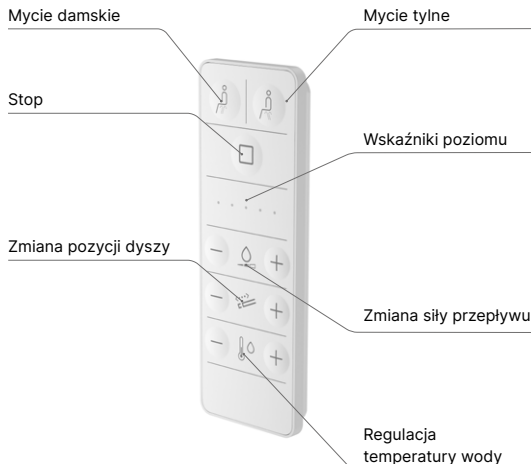

Nowość

Dakota 2.1

toaleta myjąca D2,
w komplecie z pilotem

Cechy:

- 59×37 cm
- biały
- sterowana za pomocą pilota
- automatyczne odkamienianie
- funkcja Fresh Air Control
- deska wolnoopadająca
- miska bezrantowa
- regulacja temperatury
- funkcja mycia damskiego
- funkcja mycia tylnego
- oświetlenie nocne
- regulacja pozycji dyszy
- podkładka akustyczna
- filtr w komplecie

CEEX.4024.593.D2.1.WH

4899 zł

5770 zł 4899 zł*

AntiCalc Duo

Odkamieniacz Duo
do toalet myjących

- 300 ml
- skutecznie usuwa osad kamienny
- wydłuża żywotność urządzenia
- 2 zastosowania

CHEX.CALC.300

59 zł

70 zł 70 zł*

Dakota 2.0

Pilot zdalnego
sterowania

- umożliwia sterowanie funkcjami toalety myjącej
- zasilany bateriami
- zestaw montażowy w komplecie

CEEX.4023.D2.WH

299 zł

350 zł 350 zł*