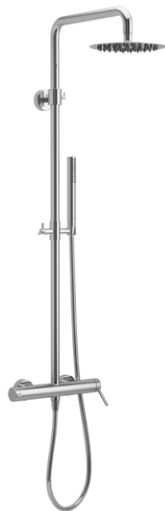

Pi

Zestaw prysznicowy Rain
z baterią mechaniczną

■ chrom

AREX.1281CR

1449 zł

1705 zł 1449 zł*