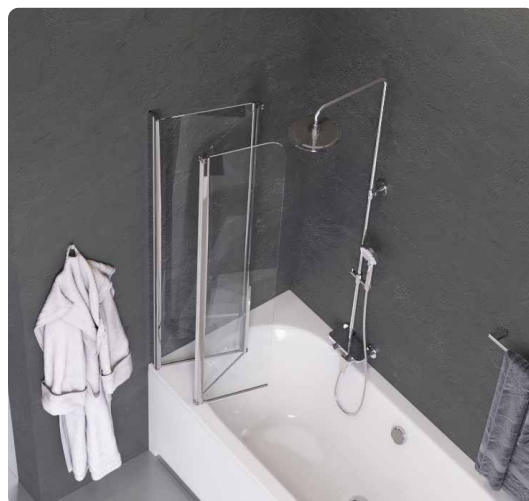

KAAX.1309.1200.PR

1149 zł

~~1350 zł~~ 1149 zł*

Nowość

Ortigo

Ścianka prysznicowa walk-in rozsuwana

Ścianka prysznicowa
Walk-in chrom

- 120×200 cm